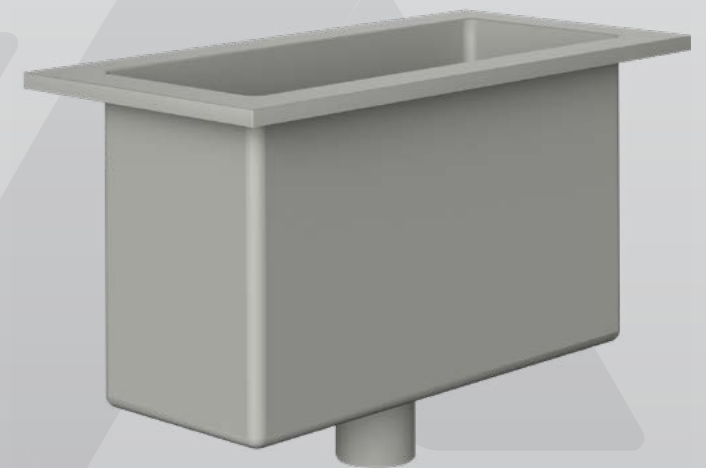

Краны, патрубки, и вентили 2025

сантехника

Предлагаем вашему вниманию краны, патрубки и вентили, которыми оснащаются серии нашей мебели

Краны, патрубки и вентили для оснащения лабораторной мебели

Для комплектации вытяжных шкафов, технологических стеллажей, технологических сервисных стенок и других элементов, в линейке лабораторной мебели СОВЛАБ «Modern» используются специализированные краны и патрубки для подвода воды, технических газов, горючих газов, сжатого воздуха, пара, вакуума.

Вентили для удаленного подвода воды

Смеситель из полипропилена химически стойкий в столешницу

Смеситель лабораторный химстойкий

Смеситель и монокран из нержавеющей стали в столешницу

Смеситель лабораторный стандартный

Монокран в столешницу

Краны, патрубки и вентили для оснащения лабораторной мебели

Монокраны в стену

Выпускные патрубки

Раковина

Сливная раковина из полипропилена. Внутренние габариты 250x100x150