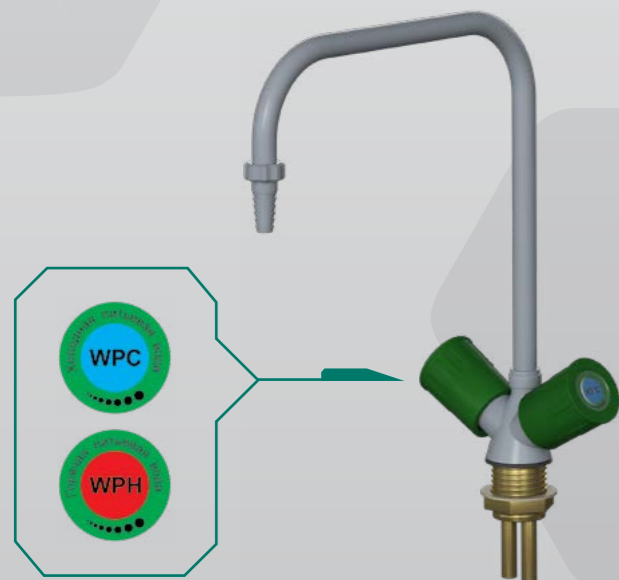

Краны, патрубки, и вентили 2025

сантехника

Предлагаем вашему вниманию краны, патрубки и вентили, которыми оснащаются серии нашей мебели

Краны, патрубки и вентили для оснащения лабораторной мебели

Для комплектации вытяжных шкафов, технологических стеллажей, технологических сервисных стенок и других элементов, в линейке лабораторной мебели СОВЛАБ «Modern» используются специализированные краны и патрубки для подвода воды, технических газов, горючих газов, сжатого воздуха, пара, вакуума.

Вентили для удаленного подвода воды

Смеситель из полипропилена химически стойкий в столешницу

Смеситель лабораторный химстойкий

Смеситель и монокран из нержавеющей стали в столешницу

Смеситель лабораторный стандартный

Монокран в столешницу

Краны, патрубки и вентили для оснащения лабораторной мебели

Монокраны в стену

Выпускные патрубки

Раковина

Сливная раковина из полипропилена. Внутренние габариты 250x100x150