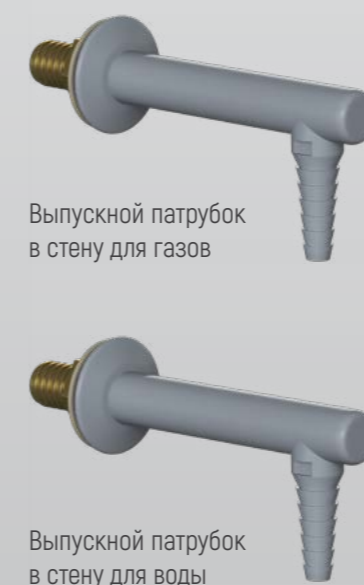

Краны, патрубки, и вентили 2025

сантехника

Предлагаем вашему вниманию краны, патрубки и вентили, которыми оснащаются серии нашей мебели

Краны, патрубки и вентили для оснащения лабораторной мебели

Для комплектации вытяжных шкафов, технологических стеллажей, технологических сервисных стенок и других элементов, в линейке лабораторной мебели СОВЛАБ «Modern» используются специализированные краны и патрубки для подвода воды, технических газов, горючих газов, сжатого воздуха, пара, вакуума.

Вентили для удаленного подвода воды

Смеситель из полипропилена химически стойкий в столешницу

Смеситель лабораторный химстойкий

Смеситель и монокран из нержавеющей стали в столешницу

Смеситель лабораторный стандартный

Монокран в столешницу

Краны, патрубки и вентили для оснащения лабораторной мебели

Монокраны в стену

Выпускные патрубки

Раковина

Сливная раковина из полипропилена. Внутренние габариты 250x100x150